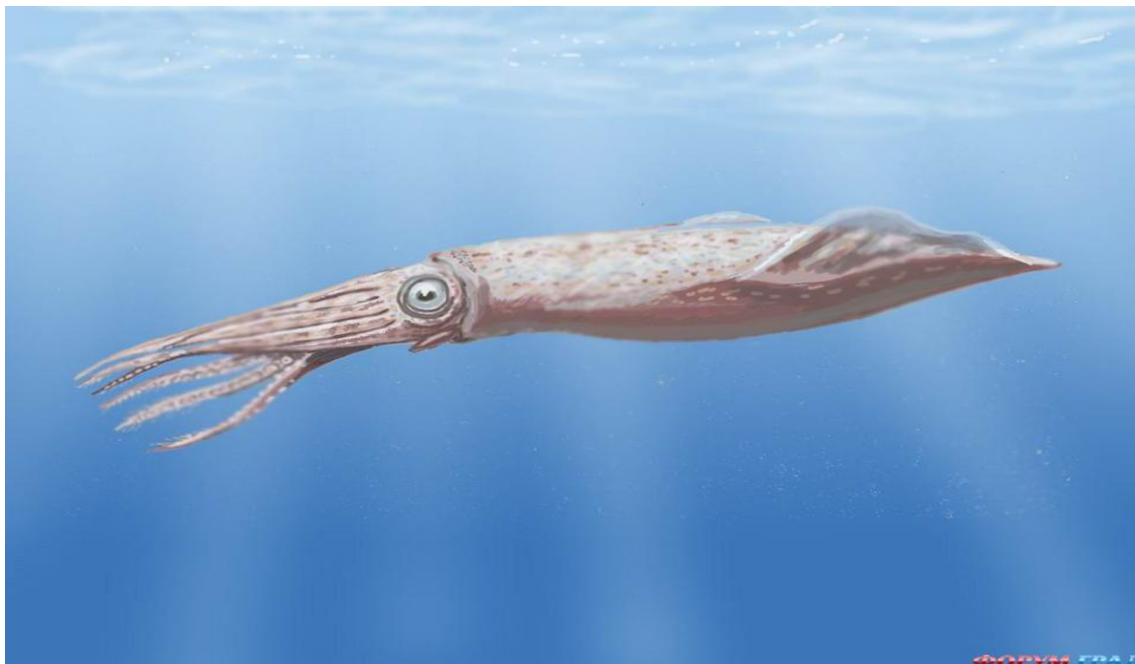

Найшвидший наземний ссавець: гепард, коли женеться за здобиччю, розвиває швидкість 120 км/год.

Найповільніший наземний ссавець: трипалий лінивець пересувається по деревах зі швидкістю 100 м/год.

Найвищий наземний ссавець: жираф. Його зріст сягає 6 м.

Найменший ссавець: малий підковоніс, довжина якого становить 29-33 мм, а маса - 3,6-8 г.

Найбільший безхребетний: гігантський кальмар. Разом зі щупальцями його довжина складає понад 20 м.

Найдовше живуть: деякі сей-шельські гігантські черепахи -до 300 років.

Найтриваліша вагітність: 660 днів, або близько 22 місяців, у індійського слона.

Найкоротша вагітність: 10 днів у більшості опосумів.

Найдовший міграційний шлях: полярний крячок щороку пролітає 40 000 км від північного полюса до південного і назад.

Найбільша тварина нашої планети: блакитні кити, вони досягають ваги 150-180 тонн і 33-х метрів у довжину.